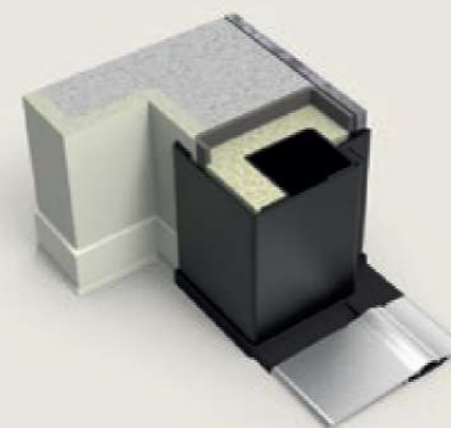

22. Подрамник и рама для поворотной входной двери Di.Big с внутренней облицовкой

Subframe and frame for Di.Big pivot door with exterior wall finish