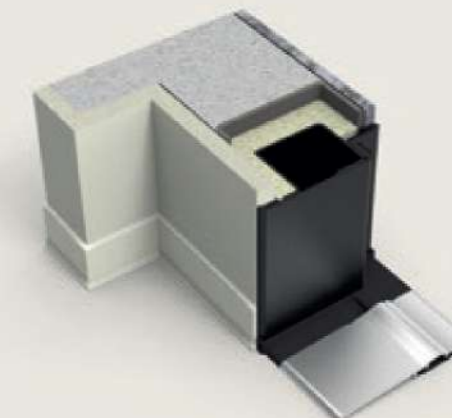

22. Подрамник и рама для поворотной входной двери Di.Big с внутренней облицовкой

Subframe and frame for Di.Big pivot door with exterior wall finish

23. Подрамник и рама для поворотной входной двери Di.Big с внешней и внутренней облицовкой стены или гипсокартона